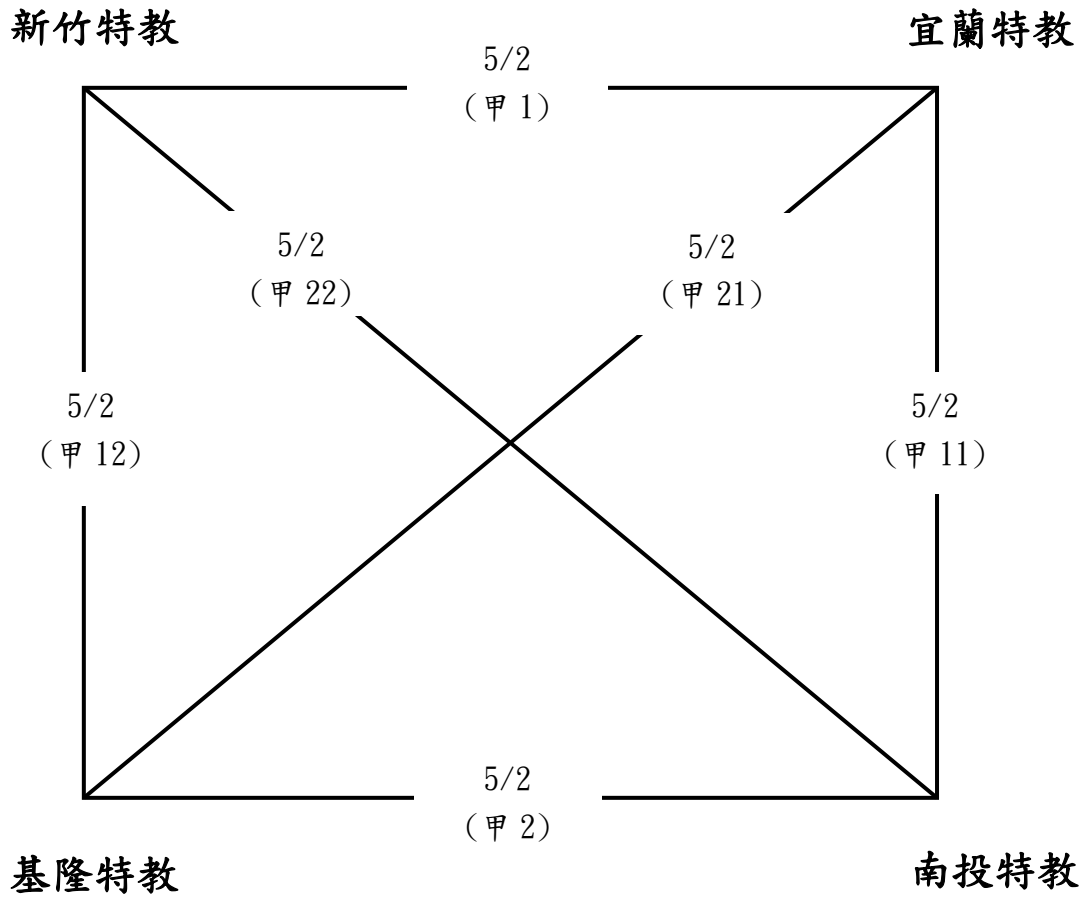

大專男子甲組決賽(5 隊)
採單循環賽制，取前四名

特教組決賽(4 隊)

採循環賽制，取前二名

教職員工組決賽(3 隊)

採循環賽制，取前二名