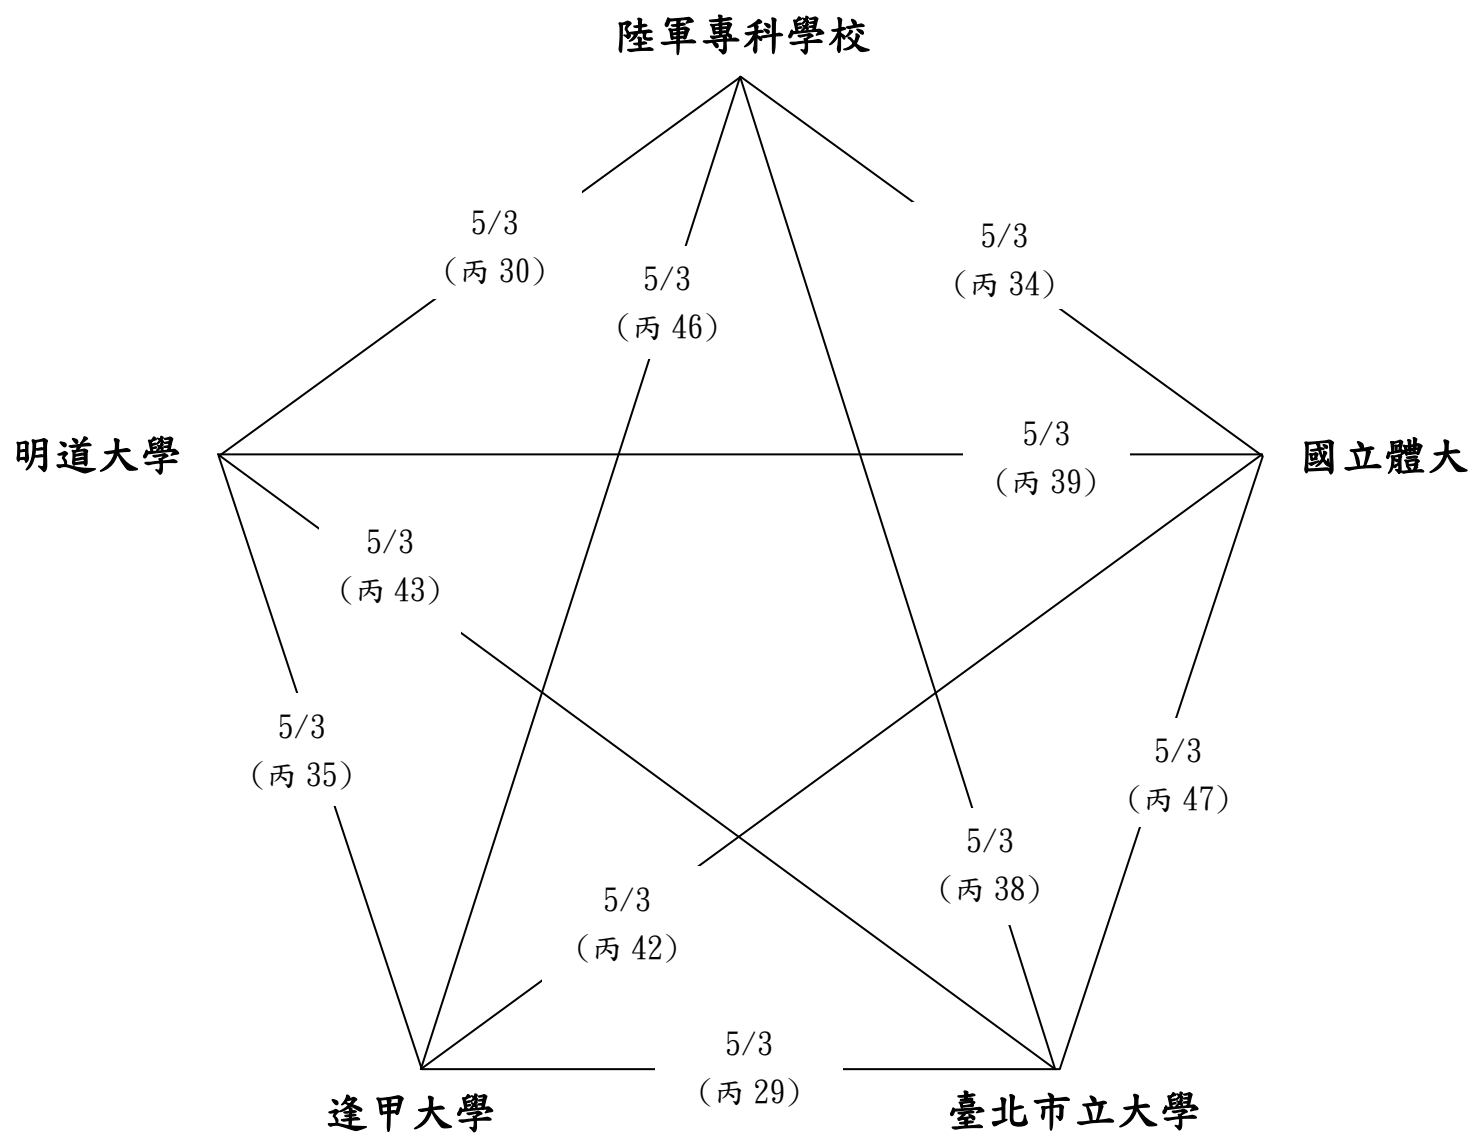

大專男子甲組決賽(5 隊)
採單循環賽制，取前四名

特教組決賽(4 隊)

採循環賽制，取前二名

教職員工組決賽(3 隊)

採循環賽制，取前二名